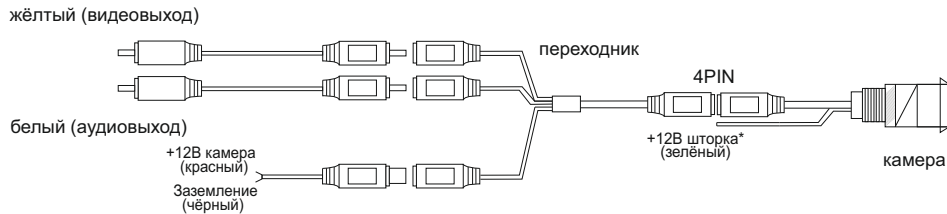

Камера заднего вида AVS660CPR

Схема подключения